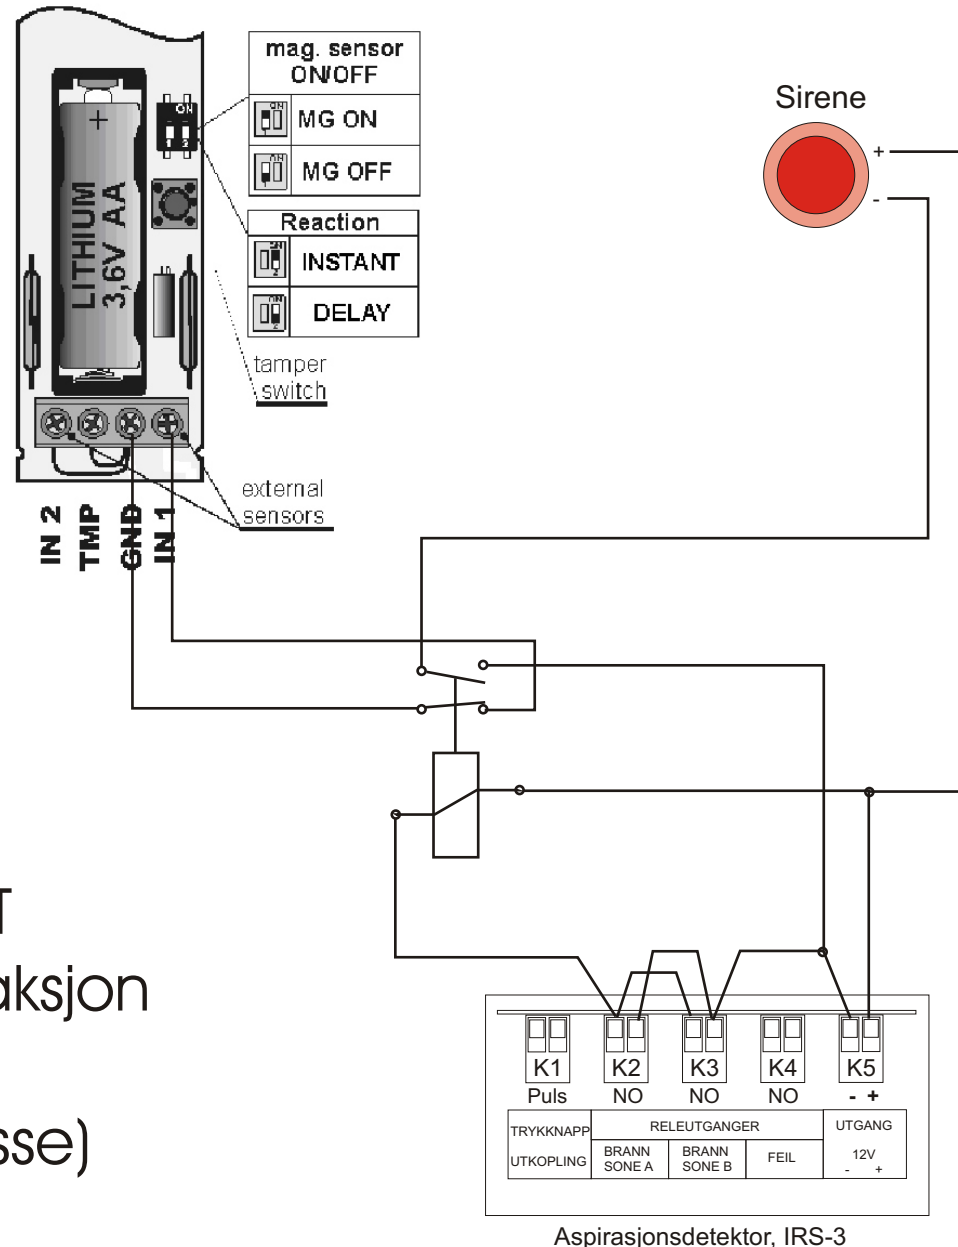

Kobling av IRS-3 mot JA/81M og Sirene

- # MAG settes til OFF
- # Reaksjon settes til INSTANT
- # Husk å programmere reaksjon fra enheten til Brann: 61nn33 (hvor nn er adresse)